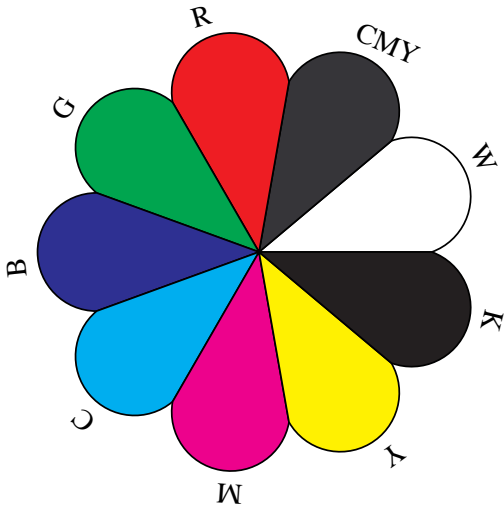

Printer Test Page

1 Degree Radial Lines

Imageable Area Info

Width: 8.500" Height: 11.000"

Lower Left x: 0.000" y: 0.000"

Upper Right x: 8.500" y: 11.000"

Resolution x: 720 dpi y: 720 dpi